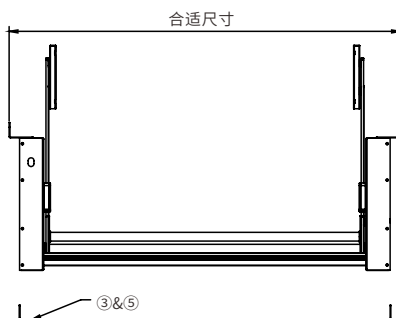

一、安装步骤

安装步骤1

1. 标准柜体

将产品放在柜内，定好两边距离60-70mm，将产品拉下锁螺丝⑥即可。在篮体上安装七号电池，盖上电池盖

安装步骤1

安装步骤2

2. 若柜体非标准柜，先测量柜子宽度，再将产品调节片，调节至合适尺寸

安装步骤2