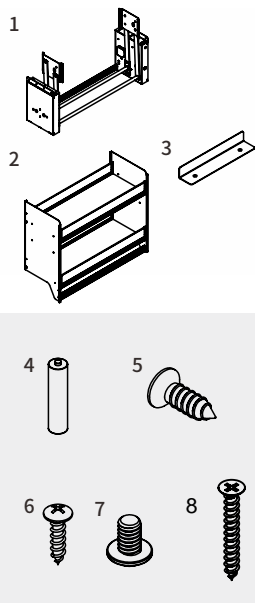

# 升降机安装说明书

升降机安装说明书

配件清单		
序号	名称	数量
1	主架	1
2	篮体	1
3	底座	2
4	电池	3
5	螺丝	4
6	螺丝	8
7	螺丝	8
8	螺丝	4
产品尺寸信息		
尺寸	产品规格	
600	564 x 265 x 590mm	
700	664 x 265 x 590mm	
800	764 x 265 x 590mm	
900	864 x 265 x 590mm	

注意：

1. 安装前请仔细阅读安装说明书
2. 适用于16-18mm柜板，高度 $\geq 600$ mm，深度 $\geq 280$ mm的柜体。
3. 本产品自带调节柜宽功能，标准柜体增加50mm范围可安装。