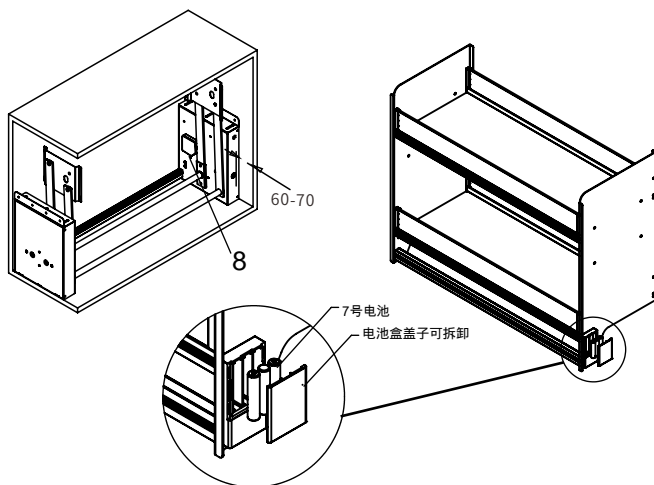

一、安装步骤

安装步骤1

1. 标准柜体

将产品放在柜内，定好两边距离60-70mm，将产品拉下锁螺丝⑥即可。在篮体上安装七号电池，盖上电池盖

安装步骤1