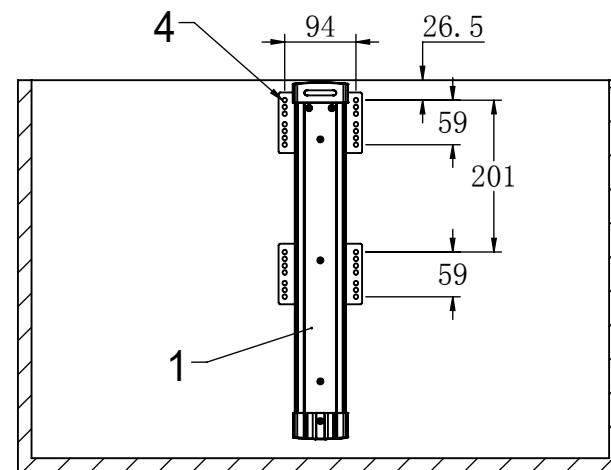

一.配件清单

二.适配柜体，及产品尺寸

产品尺寸472*620*135

三.产品安装 (*注意：安装前，先将裤架支架拆下)

1) 安装产品

剖面 A-A

2) 安装装饰盖

剖面 B-B