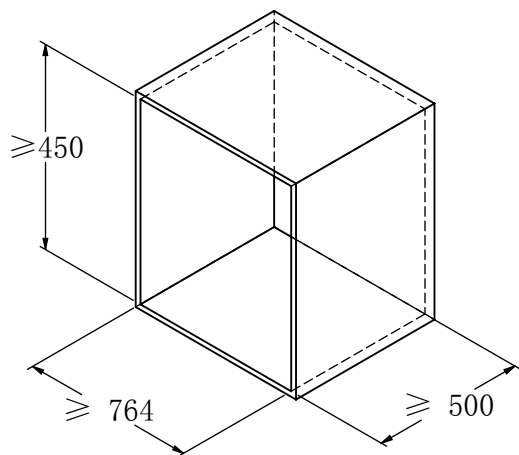

### 二.适配柜体，及产品尺寸

产品尺寸472\*620\*135