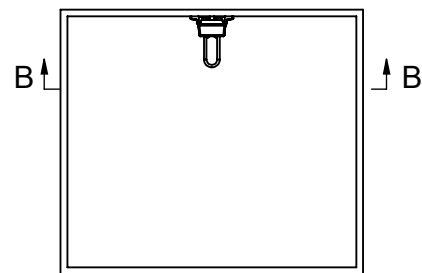

一.配件清单

二.适配柜体，及产品尺寸

产品尺寸472*620*135

三.产品安装 (*注意：安装前，先将裤架支架拆下)

1) 安装产品

剖面 A-A

2) 安装装饰盖

剖面 B-B