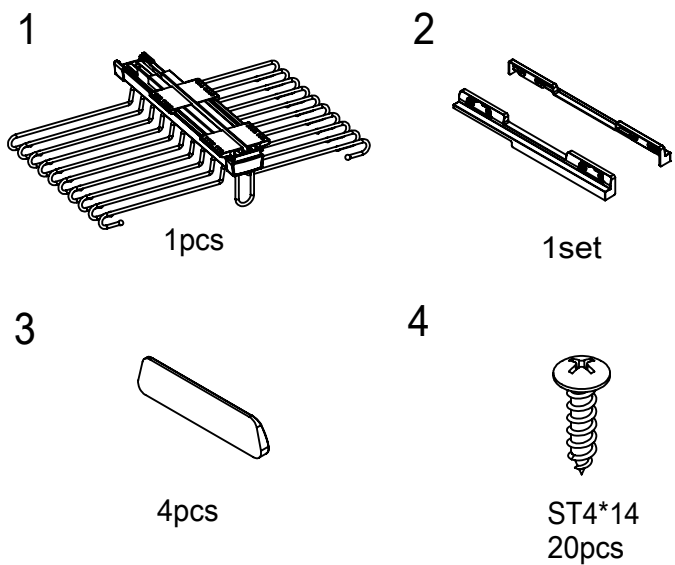

### 一.配件清单

### 二.适配柜体，及产品尺寸

产品尺寸472\*620\*135