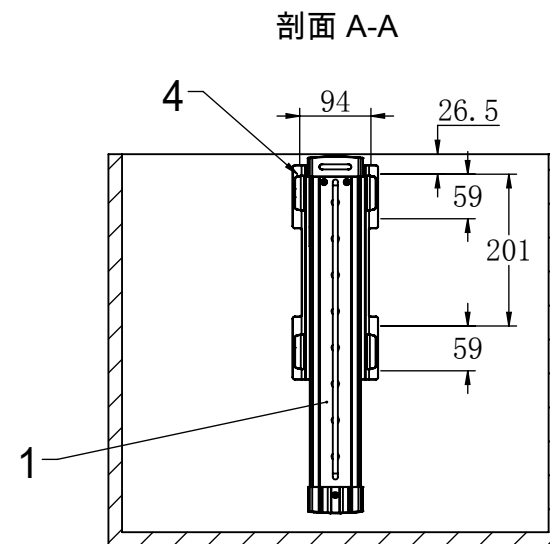

一.配件清单

二.适配柜体，及产品尺寸

产品尺寸472*113*135

三.产品安装

1) 安装产品

2) 安装装饰盖

3) 安装完成

顶装衣架安装说明书

型号：CY1050A