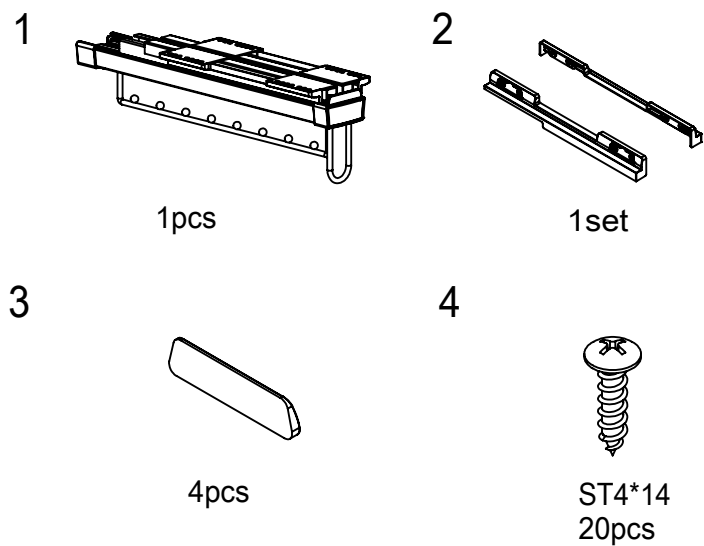

一.配件清单

二.适配柜体，及产品尺寸

产品尺寸472*113*135

三.产品安装

1) 安装产品

2) 安装装饰盖

3) 安装完成

顶装衣架安装说明书

型号：CY1050A