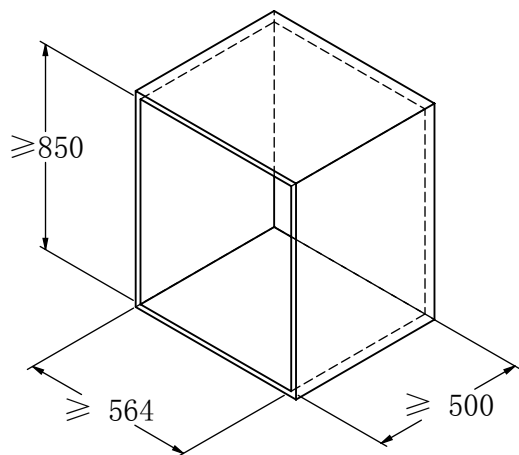

一.配件清单

二.适配柜体，及产品尺寸

产品尺寸472*113*135

三.产品安装

1) 安装产品

2) 安装装饰盖

3) 安装完成

顶装衣架安装说明书