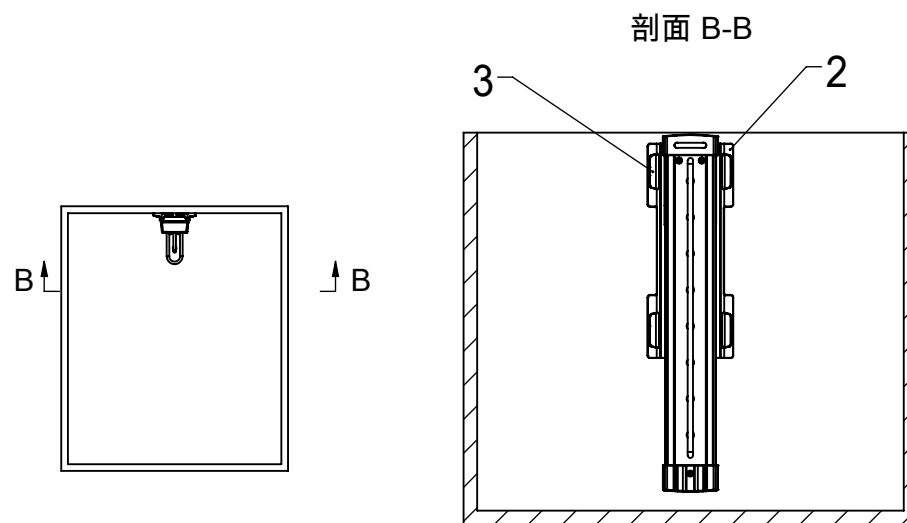

一.配件清单

二.适配柜体，及产品尺寸

产品尺寸472*113*135

三.产品安装

1) 安装产品

2) 安装装饰盖

3) 安装完成

顶装衣架安装说明书