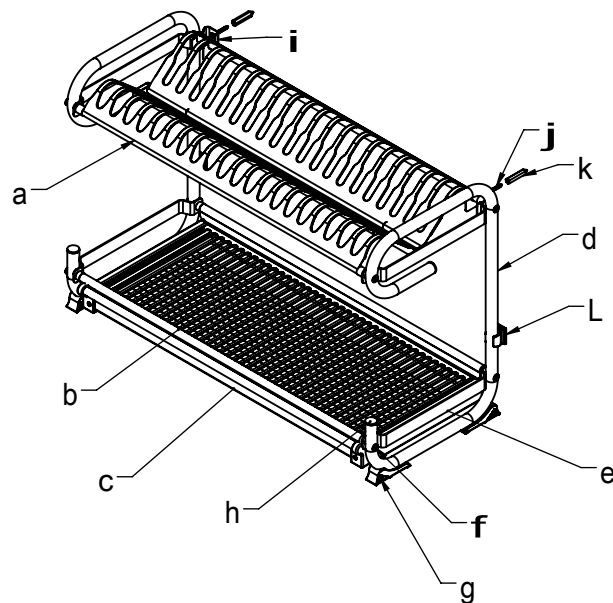

# A0445CA/A0450CA/A0460CA/A0470CA/A0480CA安装说明书

康雅乐  
Kangyale®

## 2、产品组装后外形尺寸

产品型号	外形尺寸	挂钩孔距N
A0445CA	440*255*385	364
A0450CA	490*255*385	404
A0460CA	590*255*385	514
A0470CA	690*255*385	614
A0480CA	790*255*385	714

侧挂安装位置图