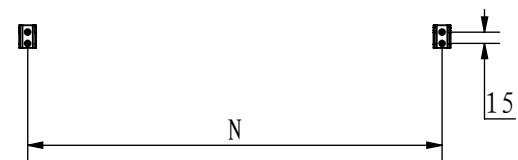

## 3、装配示意图

## 2、产品组装后外形尺寸

产品型号	外形尺寸	挂钩孔距N
A0445CA	440*255*385	364
A0450CA	490*255*385	404
A0460CA	590*255*385	514
A0470CA	690*255*385	614
A0480CA	790*255*385	714

侧挂安装位置图