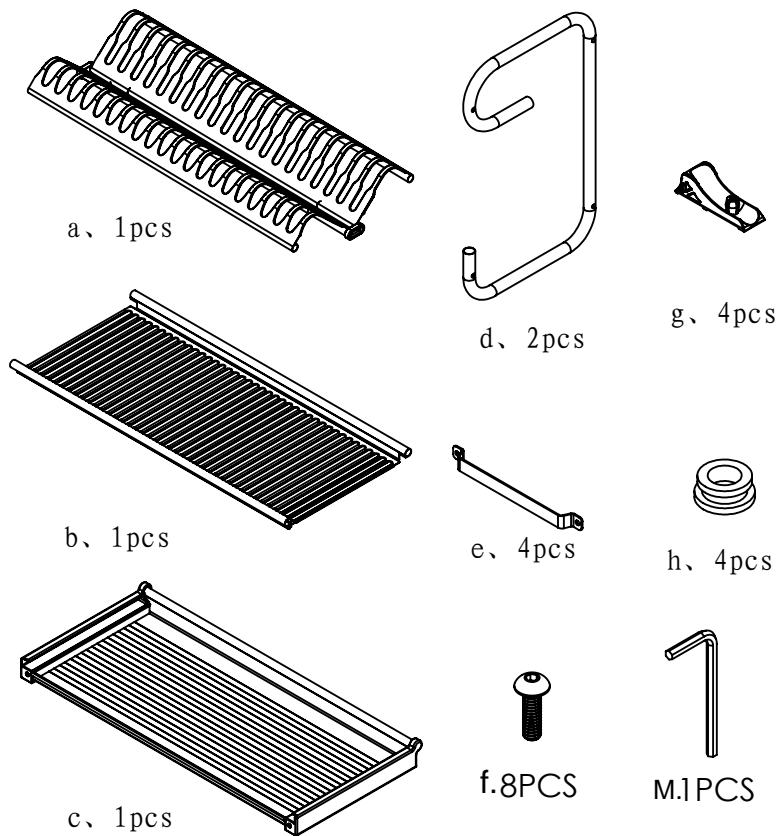

# A0445CA/A0450CA/A0460CA/A0470CA/A0480CA安装说明书

康雅乐  
Kangyale®

## 1、配件清单

## 3、装配示意图

## 2、产品组装后外形尺寸

产品型号	外形尺寸	挂钩孔距N
A0445CA	440*255*385	364
A0450CA	490*255*385	404
A0460CA	590*255*385	514
A0470CA	690*255*385	614
A0480CA	790*255*385	714

侧挂安装位置图