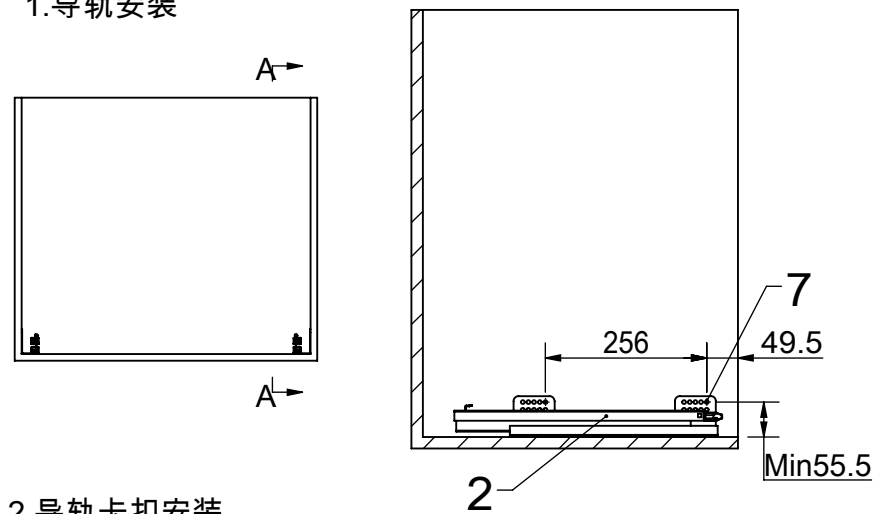

一、配件清单

二、适配柜体尺寸

柜体尺寸	柜内尺寸“W”	门板安装尺寸“N”	数量“Y”
600mm	564	484	1
700mm	664	584	2
720mm	684	604	2
750mm	714	634	2
800mm	764	684	2
900mm	864	784	3

1. 导轨安装

2. 导轨卡扣安装

3. 篮体安装

4. 门板安装

5. 安装完成

铝合金玻璃炉台篮 安装说明书