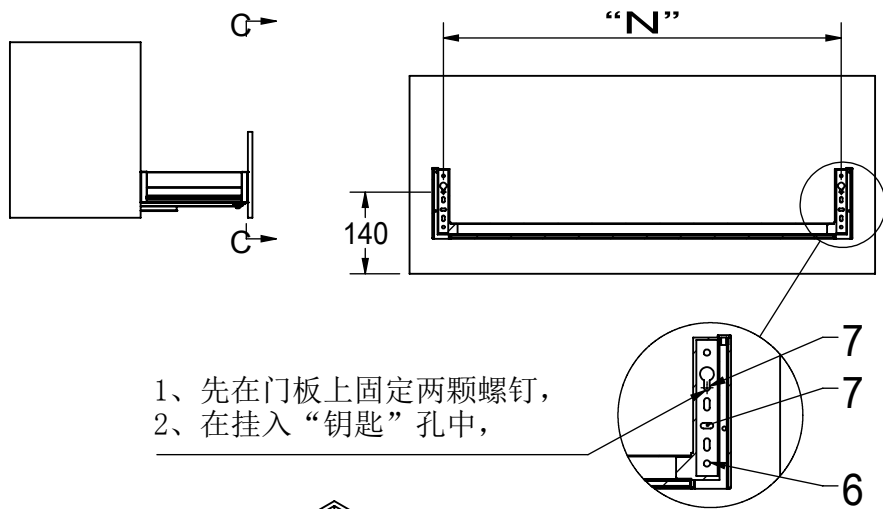

一、配件清单

二、适配柜体尺寸

柜体尺寸	柜内尺寸“W”	门板安装尺寸“N”	数量“Y”
600mm	564	484	1
700mm	664	584	2
720mm	684	604	2
750mm	714	634	2
800mm	764	684	2
900mm	864	784	3

1. 导轨安装

2. 导轨卡扣安装

3. 篮体安装

4. 门板安装

5. 安装完成