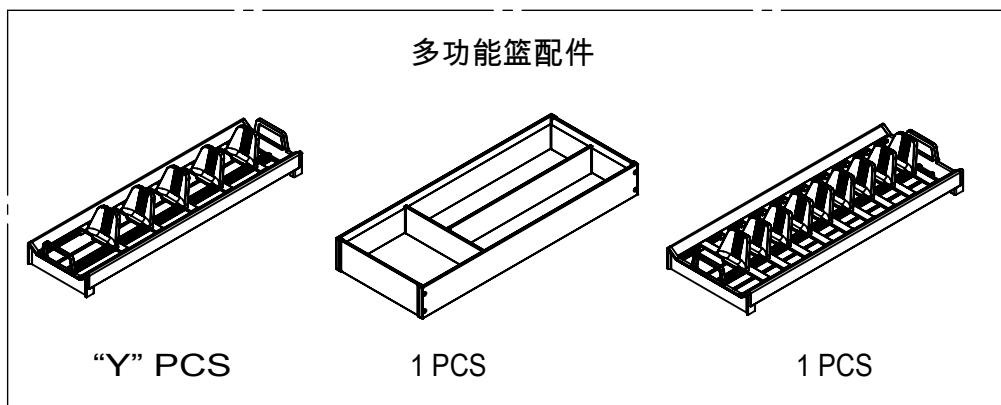

一、配件清单

二、适配柜体尺寸

柜体尺寸	柜内尺寸“W”	门板安装尺寸“N”	数量“Y”
600mm	564	484	1
700mm	664	584	2
720mm	684	604	2
750mm	714	634	2
800mm	764	684	2
900mm	864	784	3

1. 导轨安装

2. 导轨卡扣安装

3. 篮体安装

4. 门板安装

5. 安装完成

铝合金玻璃炉台篮 安装说明书