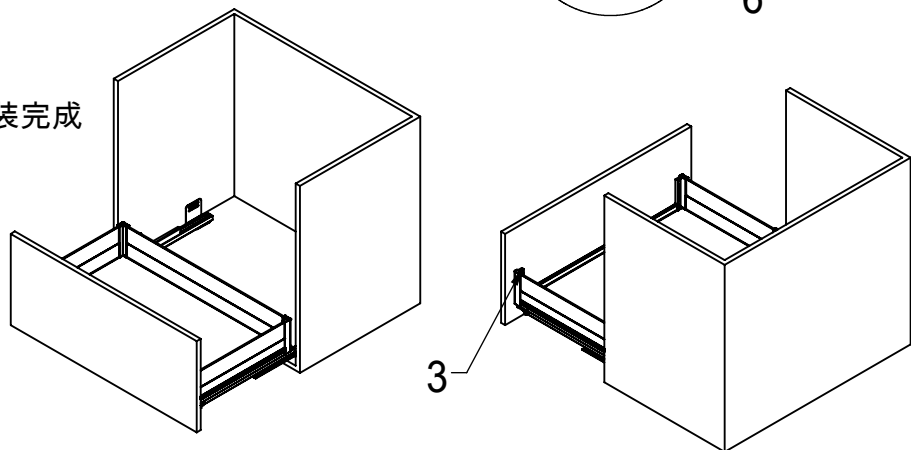

一、配件清单

二、适配柜体尺寸

柜体尺寸	柜内尺寸“W”	门板安装尺寸“N”	数量“Y”
600mm	564	484	1
700mm	664	584	2
720mm	684	604	2
750mm	714	634	2
800mm	764	684	2
900mm	864	784	3

1. 导轨安装

2. 导轨卡扣安装

3. 篮体安装

4. 门板安装

5. 安装完成

铝合金玻璃炉台篮 安装说明书