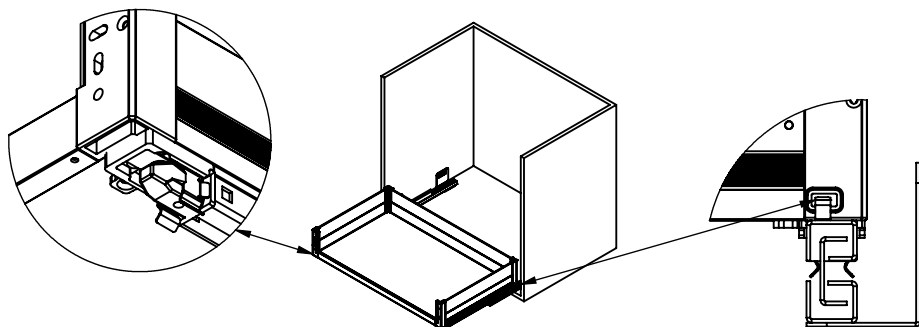

一、配件清单

二、适配柜体尺寸

柜体尺寸	柜内尺寸“W”	门板安装尺寸“N”	数量“Y”
600mm	564	484	1
700mm	664	584	2
720mm	684	604	2
750mm	714	634	2
800mm	764	684	2
900mm	864	784	3

1. 导轨安装

2. 导轨卡扣安装

3. 篮体安装

4. 门板安装

5. 安装完成

铝合金玻璃炉台篮 安装说明书