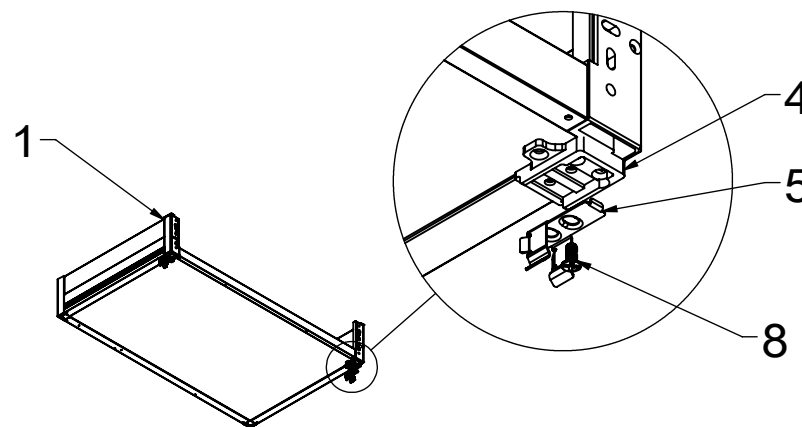

一、配件清单

二、适配柜体尺寸

柜体尺寸	柜内尺寸“W”	门板安装尺寸“N”	数量“Y”
600mm	564	484	1
700mm	664	584	2
720mm	684	604	2
750mm	714	634	2
800mm	764	684	2
900mm	864	784	3

1. 导轨安装

2. 导轨卡扣安装

3. 篮体安装

4. 门板安装

5. 安装完成

铝合金玻璃炉台篮 安装说明书