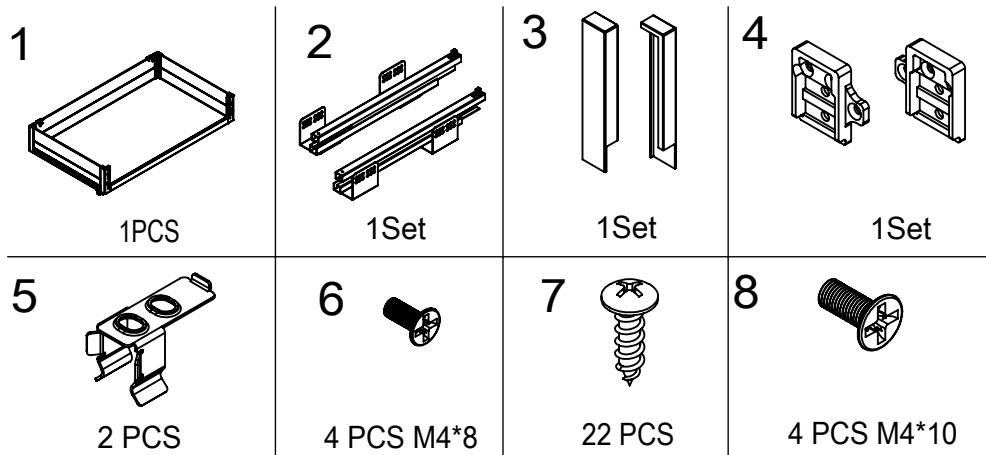

一、配件清单

二、适配柜体尺寸

柜体尺寸	柜内尺寸“W”	门板安装尺寸“N”	数量“Y”
600mm	564	484	1
700mm	664	584	2
720mm	684	604	2
750mm	714	634	2
800mm	764	684	2
900mm	864	784	3

1. 导轨安装

2. 导轨卡扣安装

3. 篮体安装

4. 门板安装

5. 安装完成

铝合金玻璃炉台篮 安装说明书