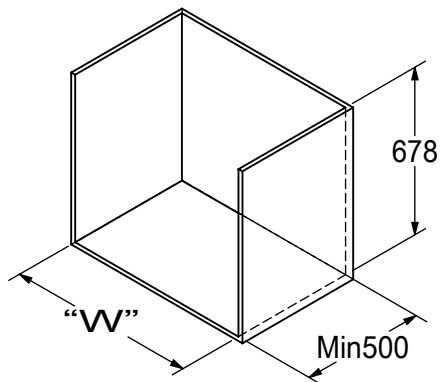

一、配件清单

二、适配柜体尺寸

柜体尺寸	柜内尺寸“W”	门板安装尺寸“N”	数量“Y”
600mm	564	484	1
700mm	664	584	2
720mm	684	604	2
750mm	714	634	2
800mm	764	684	2
900mm	864	784	3

1. 导轨安装

2. 导轨卡扣安装

3. 篮体安装

4. 门板安装

5. 安装完成