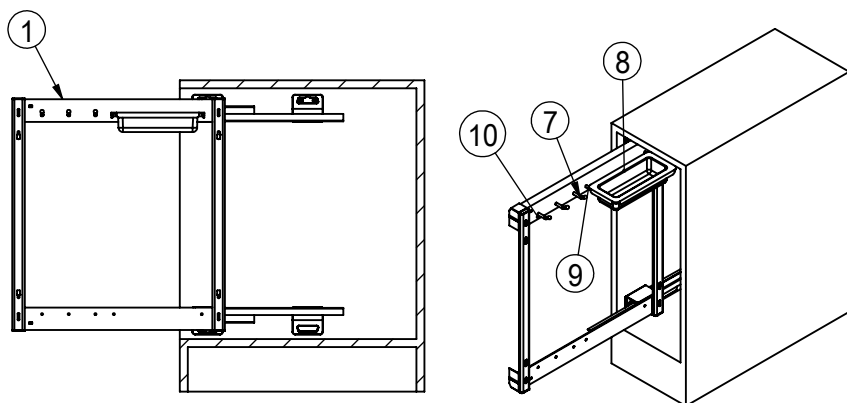

二：产品外观及适配尺寸

产品外观尺寸：478*202*539

三：安装步骤

1：安装导轨

康雅乐
Kangyale®

铝合金单层玻璃侧拉篮 安装说明书

3：将主架装在导轨上

4：按图纸配件挂在主架上