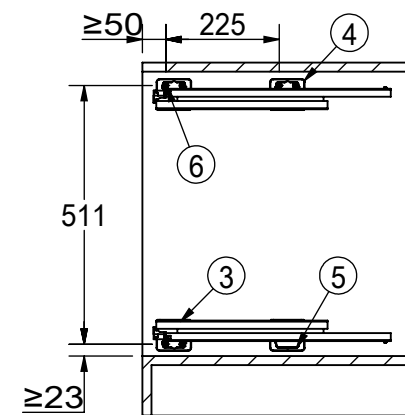

一：配件清单

<p>①</p>  <p>1pcs</p>	<p>②</p>  <p>1pcs</p>
<p>③</p>  <p>1set</p>	<p>④</p>  <p>4pcs</p>
<p>⑤</p>  <p>4pcs</p>	<p>⑥</p>  <p>ST4*14 12pcs</p>
<p>⑦</p>  <p>3pcs</p>	<p>⑧</p>  <p>1pcs</p>
<p>⑨</p>  <p>1pcs</p>	<p>⑩</p>  <p>M4*8 5pcs</p>

二：产品外观及适配尺寸

产品外观尺寸：478*202*539

三：安装步骤

1：安装导轨

康雅乐
Kangyale®

铝合金单层玻璃侧拉篮 安装说明书

3：将主架装在导轨上

4：按图纸配件挂在主架上