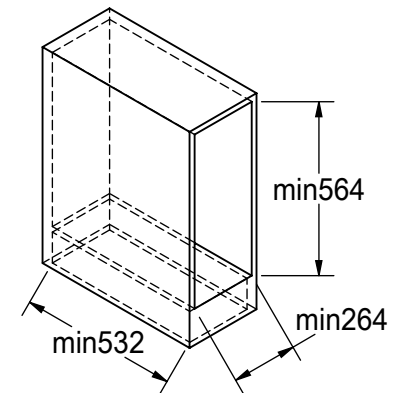

一：配件清单

<p>①</p>  <p>1pcs</p>	<p>②</p>  <p>1pcs</p>
<p>③</p>  <p>1set</p>	<p>④</p>  <p>4pcs</p>
<p>⑤</p>  <p>4pcs</p>	<p>⑥</p>  <p>ST4*14 12pcs</p>
<p>⑦</p>  <p>3pcs</p>	<p>⑧</p>  <p>1pcs</p>
<p>⑨</p>  <p>1pcs</p>	<p>⑩</p>  <p>M4*8 5pcs</p>

二：产品外观及适配尺寸

产品外观尺寸：478*202*539

三：安装步骤

1：安装导轨

康雅乐
Kangyale®

铝合金单层玻璃侧拉篮 安装说明书

3：将主架装在导轨上

4：按图纸配件挂在主架上